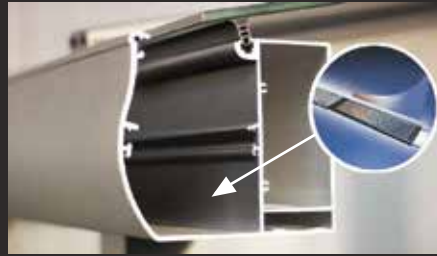

RINNENHEIZUNG

für optimalen Frostschutz